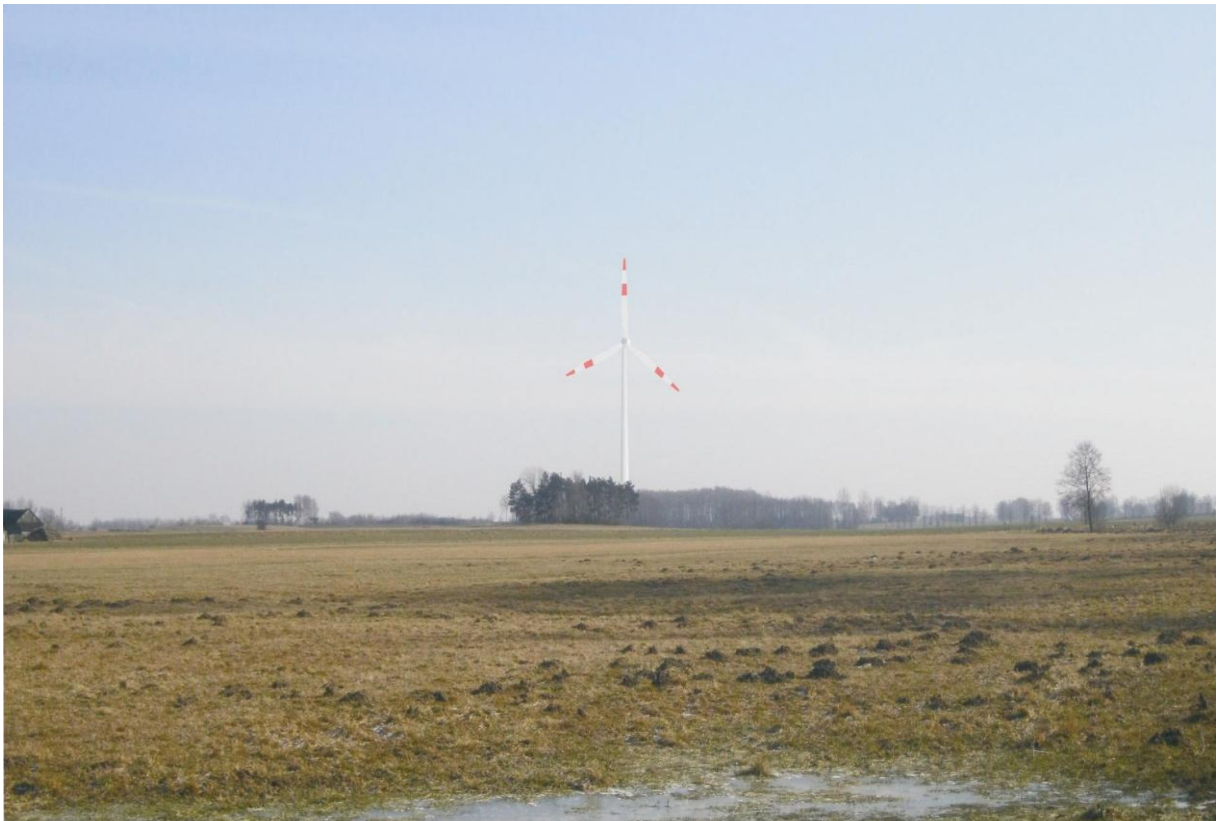

ZAŁĄCZNIK 8

DOKUMENTACJA FOTOGRAFICZNA PROJETOWANEJ FARMY WIATROWEJ WYSZOGRÓD

Rysunek 1. Widok z Wychylówki w kierunku północnym. Lokalizacja: H/34

Rysunek 2. Widok z Orszymowa w kierunku wschodnim. Lokalizacja: A/27

Rysunek 3. Widok z Lasocina w kierunku południowo – wschodnim. Lokalizacja: E/19

Rysunek 4. Widok ze Słomina w kierunku północno – wschodnim. Lokalizacja: P/9

Rysunek 5. Widok z Nacpolska w kierunku południowym. Lokalizacja: U/6

Rysunek 6. Widok z Kobylnik w kierunku południowo – zachodnim. Lokalizacja: O/22

Rysunek 7. Widok z Kobylnik w kierunku wschodnim. Lokalizacja: P/17

Rysunek 8. Widok z Raszewa w kierunku północnym. Lokalizacja: U/27

Rysunek 9. Widok z Kobylnik w kierunku południowym. Lokalizacja: P/21 (wyjście z kościoła pw. Św. Anny)

Rysunek 10. Widok z Gródkowa w kierunku północno – zachodnim. Lokalizacja: O/33