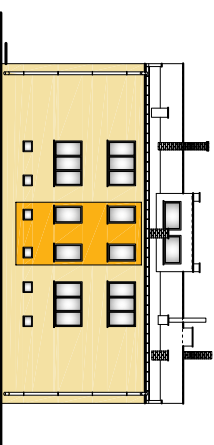

ELEWACJA WSCHODNIA 1:50

Paleta barw: Ymkow 4 mg CEREST

KALUARSKI 3

KALUARSKI 4

ELEWACJA PÓŁNOCNA 1:50

ELEWACJA ZACHODNIA 1:50

ELEWACJA POŁUDNIOWA 1:50